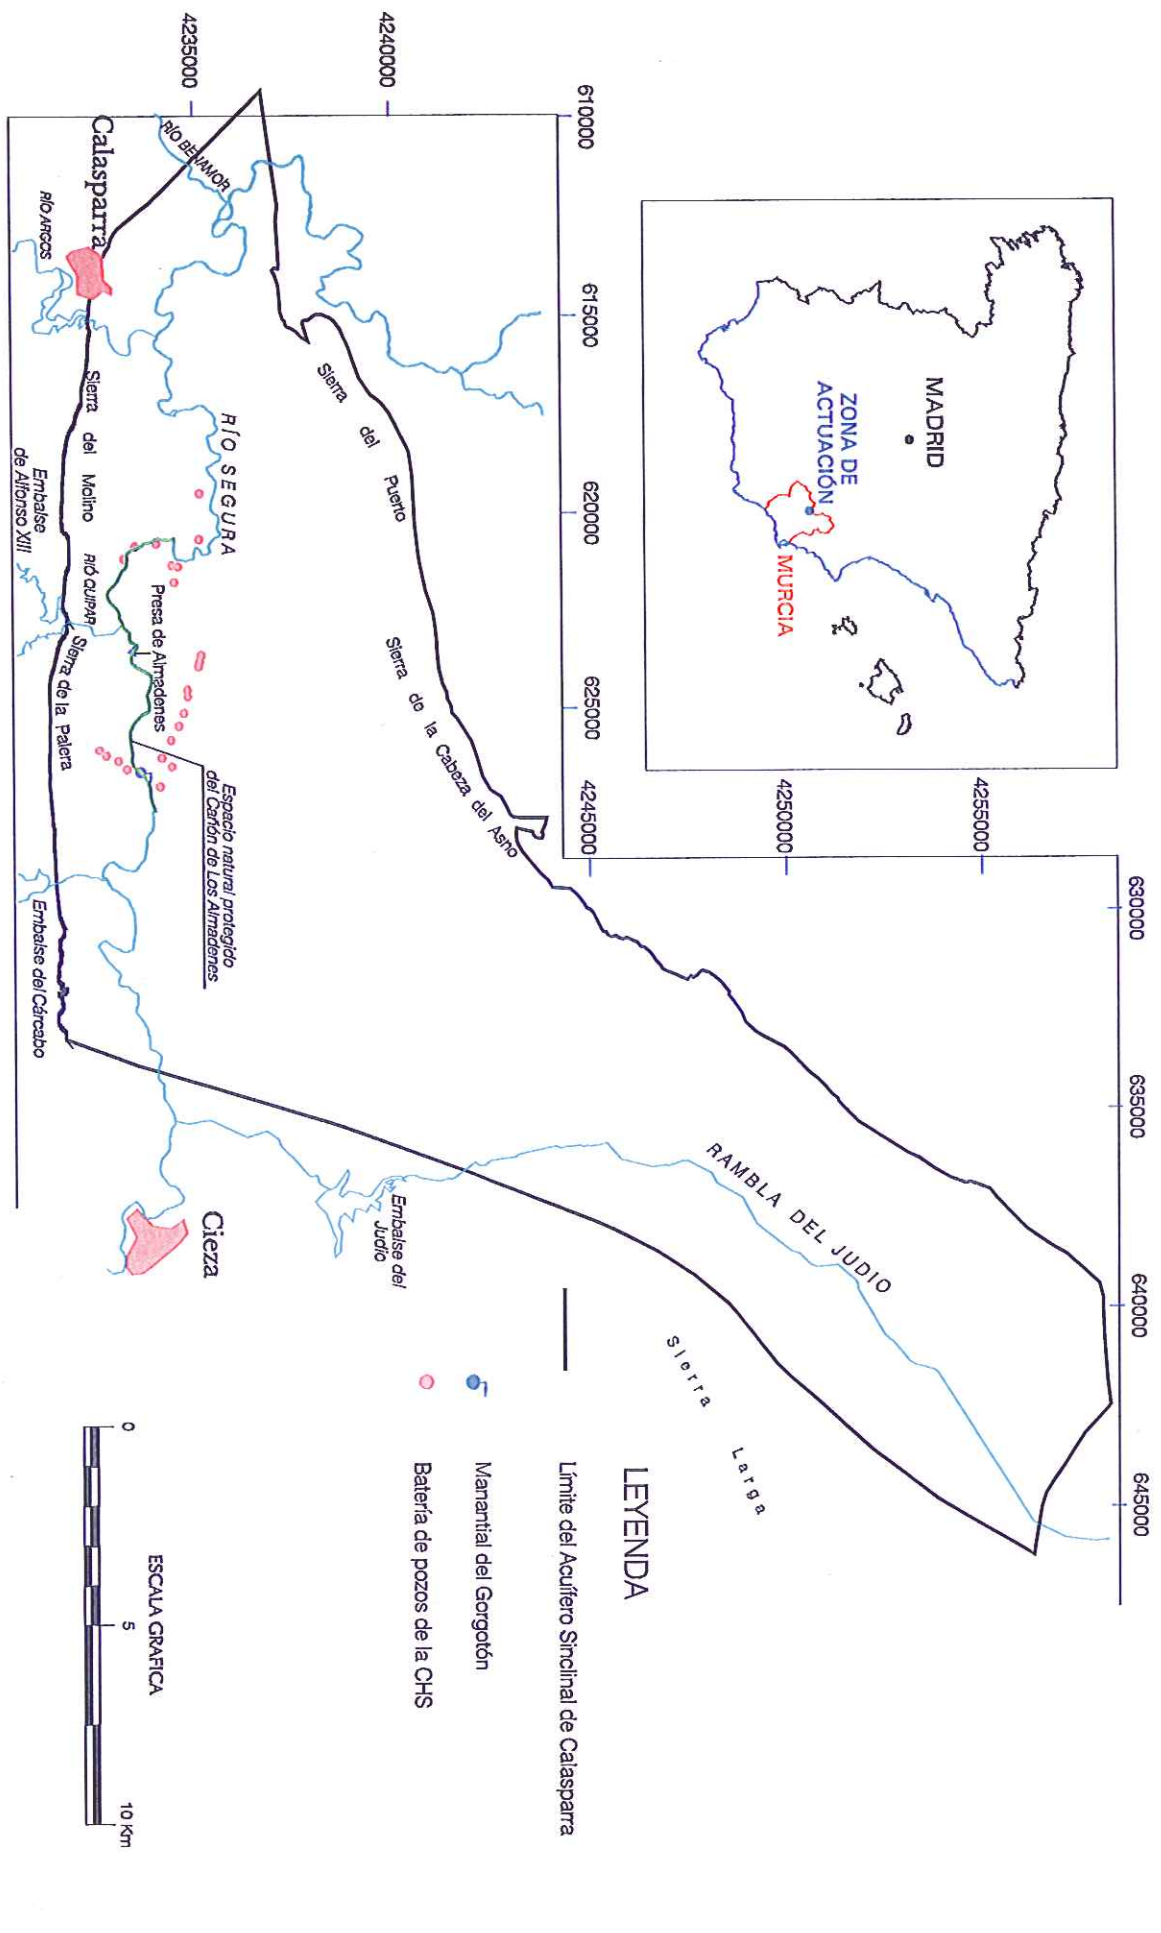

ZONA DE ACTUACIÓN

LEYENDA

- Límite del Acuífero Sinclinal de Calasparra
- Manantial del Gorgotón
- Batería de pozos de la CHS

ESCALA GRAFICA